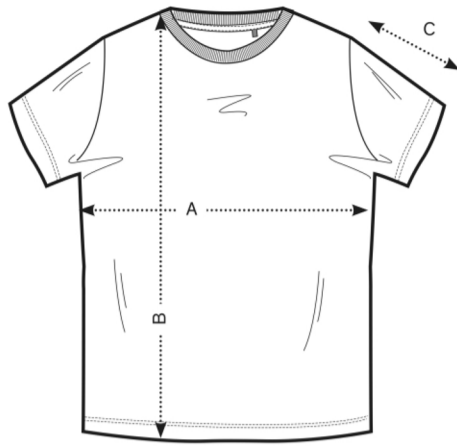

SIZE GUIDE

WOMEN Heavy Cotton Round Neck T-shirt

SIZES	XS	S	M	L	XL	XXL
A Half Chest (cm)	38,5	41	43,5	46,5	49,5	52,5
B Body Length (cm)	62,5	64,5	66,5	68,5	70,5	72,5
C Sleeve length (cm)	13,5	14	14,5	15	15,5	16

WOMEN Lightweight Slub Cotton Scoop Neck T-shirt

SIZES	XS	S	M	L	XL	XXL
A Half Chest (cm)	42	44,5	47	50	53	56
B Body Length (cm)	62	64	66	68	70	72
C Sleeve length (cm)	14,5	15	15,5	16	16,5	17

MEN Heavy Cotton Round Neck T-shirt

SIZES	XS	S	M	L	XL	XXL
A Half Chest (cm)	45	48	51	54	57	60
B Body Length (cm)	67,5	69,5	71,5	73,5	75,5	77,5
C Sleeve length (cm)	18,5	19,5	20,5	21,5	22,5	23,5

MEN Lightweight Slub Cotton Scoop Neck T-shirt

SIZES	S	M	L	XL	XXL
A Half Chest (cm)	48	51	54	57	60
B Body Length (cm)	69,5	71,5	73,5	75,5	77,5
C Sleeve length (cm)	19,5	20,5	21,5	22,5	23,5

GIRLS Round Neck T-shirt

SIZES	3-4 y	5-6 y	7-8 y	9-11 y	12-14 y
A Half Chest (cm)	30,5	32,5	34,5	37,5	40,5
B Body Length (cm)	42	46	50	54	58
C Sleeve length (cm)	9	10	11	12	13