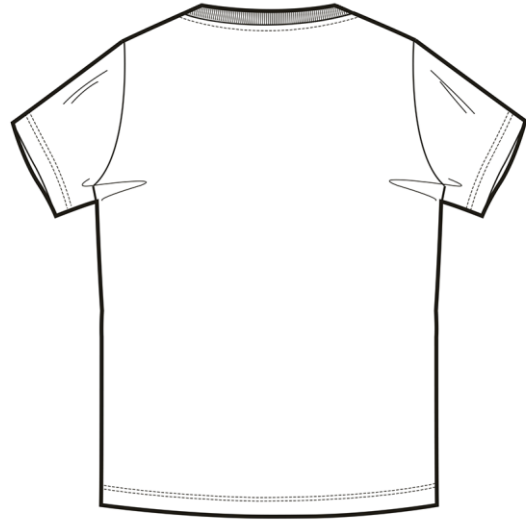

FRONT

BACK

SIZES		XS	S	M	L	XL	XXL	XXXL
A	Half Chest 2,5cm below armhole	45	48	51	54	57	60	63
B	Body Length (from HPS)	67,5	69,5	71,5	73,5	75,5	77,5	79,5
C	Sleeve length	18,5	19,5	20,5	21,5	22,5	23,5	24,5